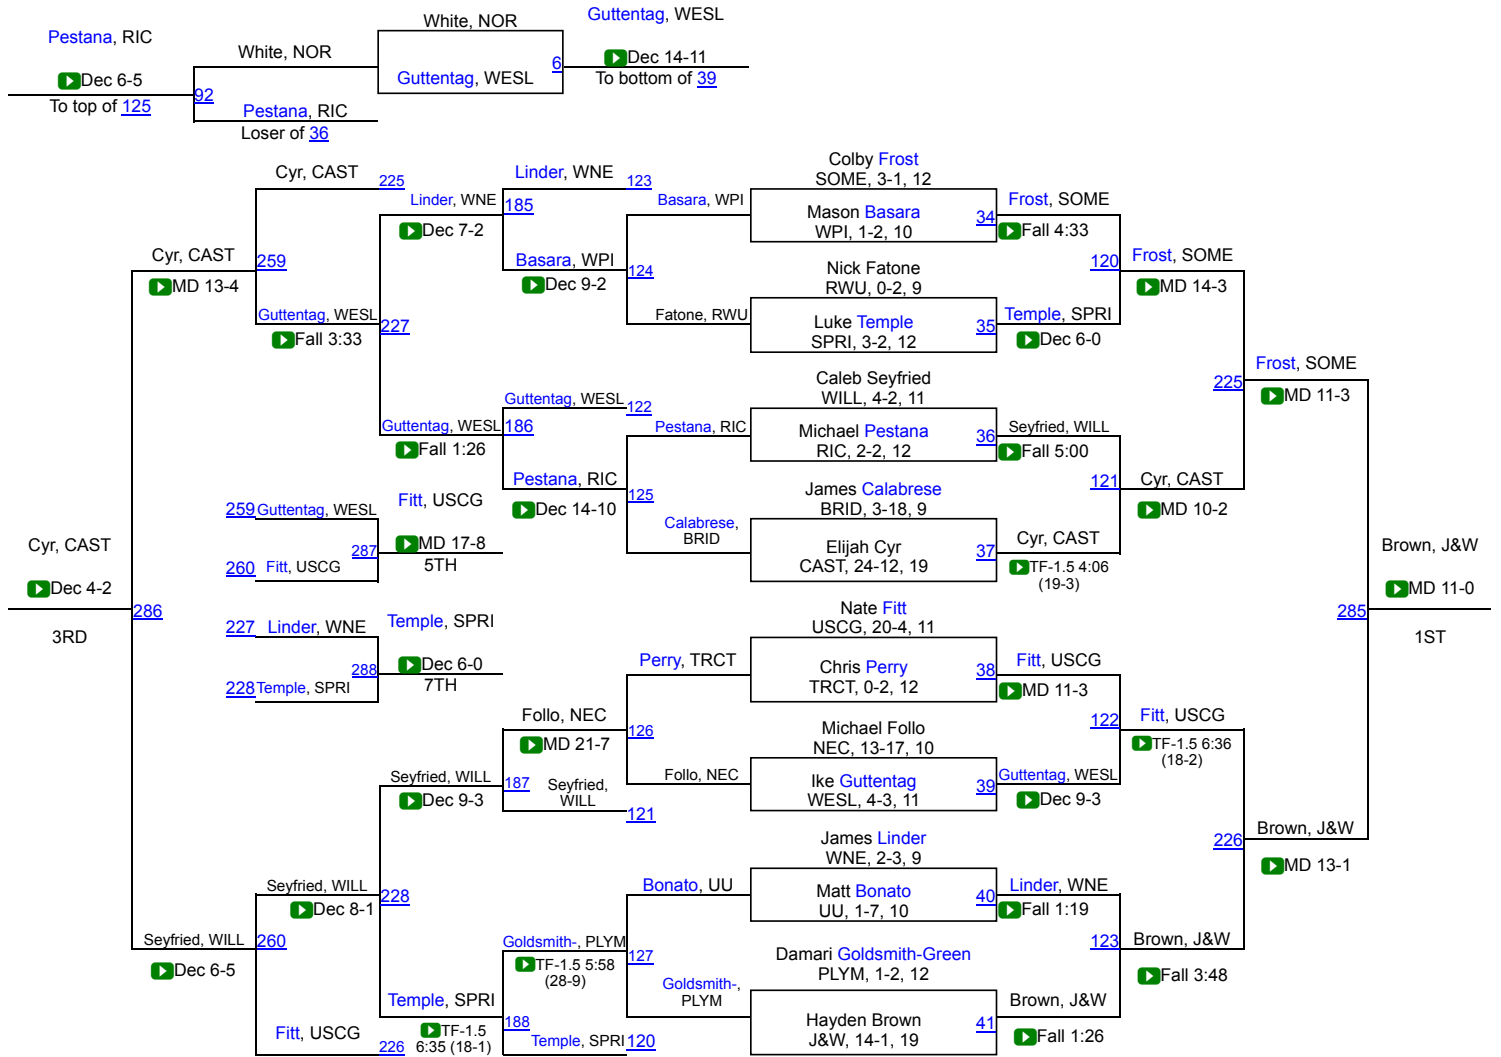

NCAA DIII Region I

125

NCAA DIII Region I

NCAA DIII Region I

149

NCAA DIII Region I

157

NCAA DIII Region I

165

NCAA DIII Region I

NCAA DIII Region I

184

NCAA DIII Region I

NCAA DIII Region I

285

Team Scores