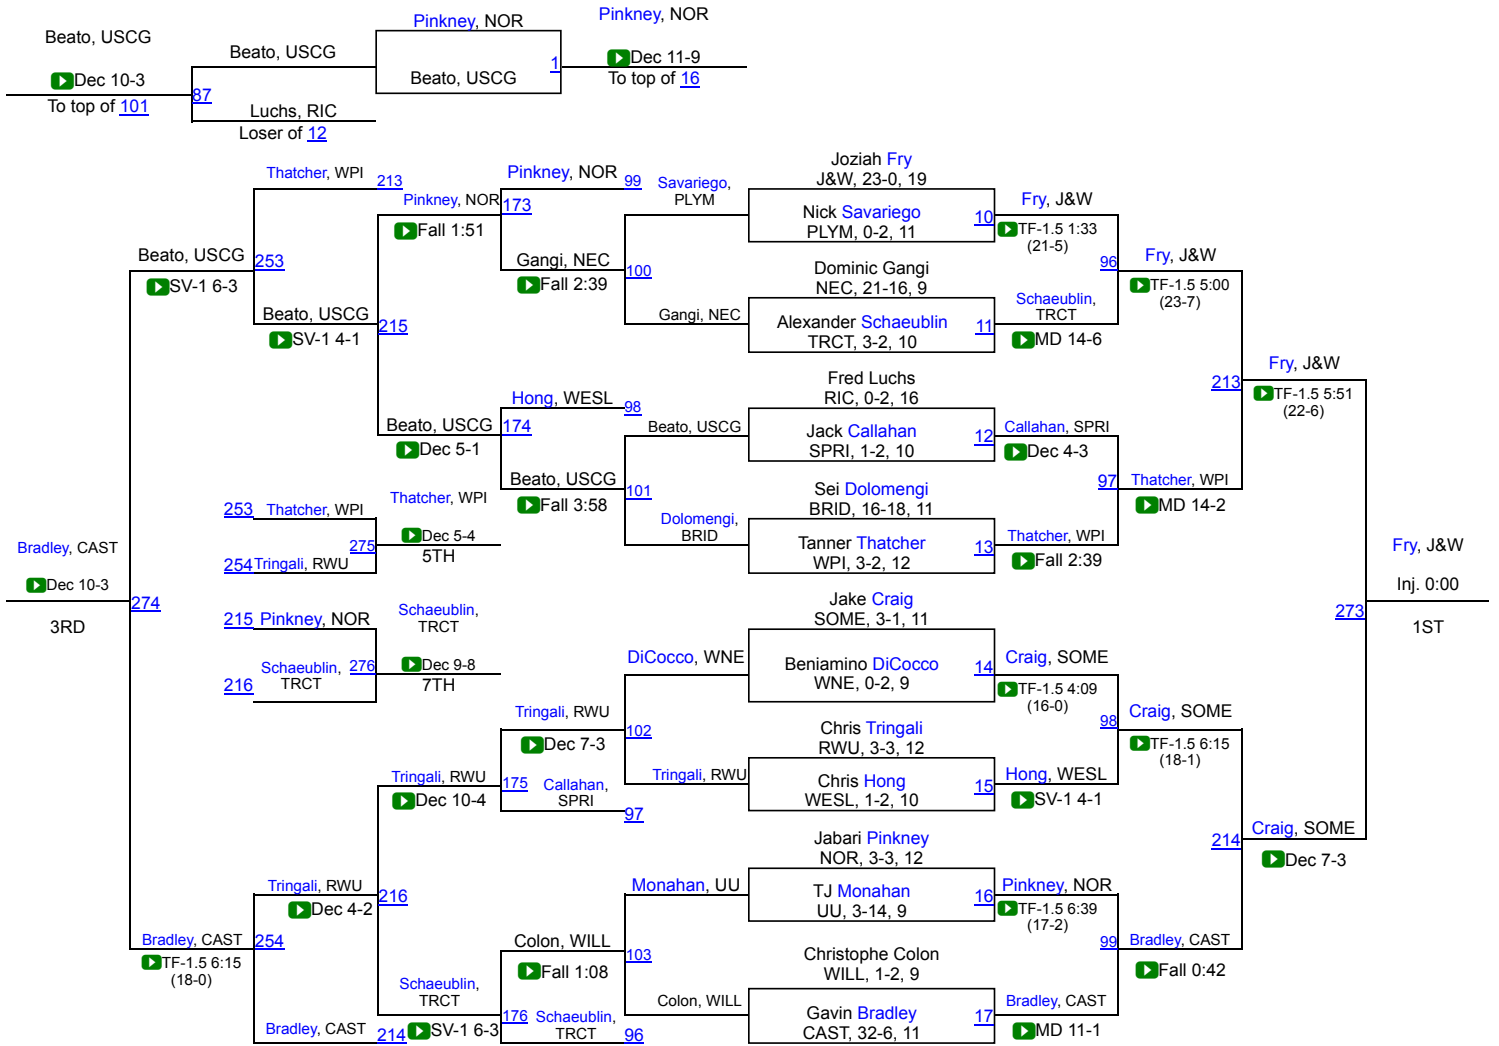

NCAA DIII Region I

125

NCAA DIII Region I

NCAA DIII Region I

149

NCAA DIII Region I

157

NCAA DIII Region I

165

NCAA DIII Region I

NCAA DIII Region I

184

NCAA DIII Region I

NCAA DIII Region I

285

Team Scores