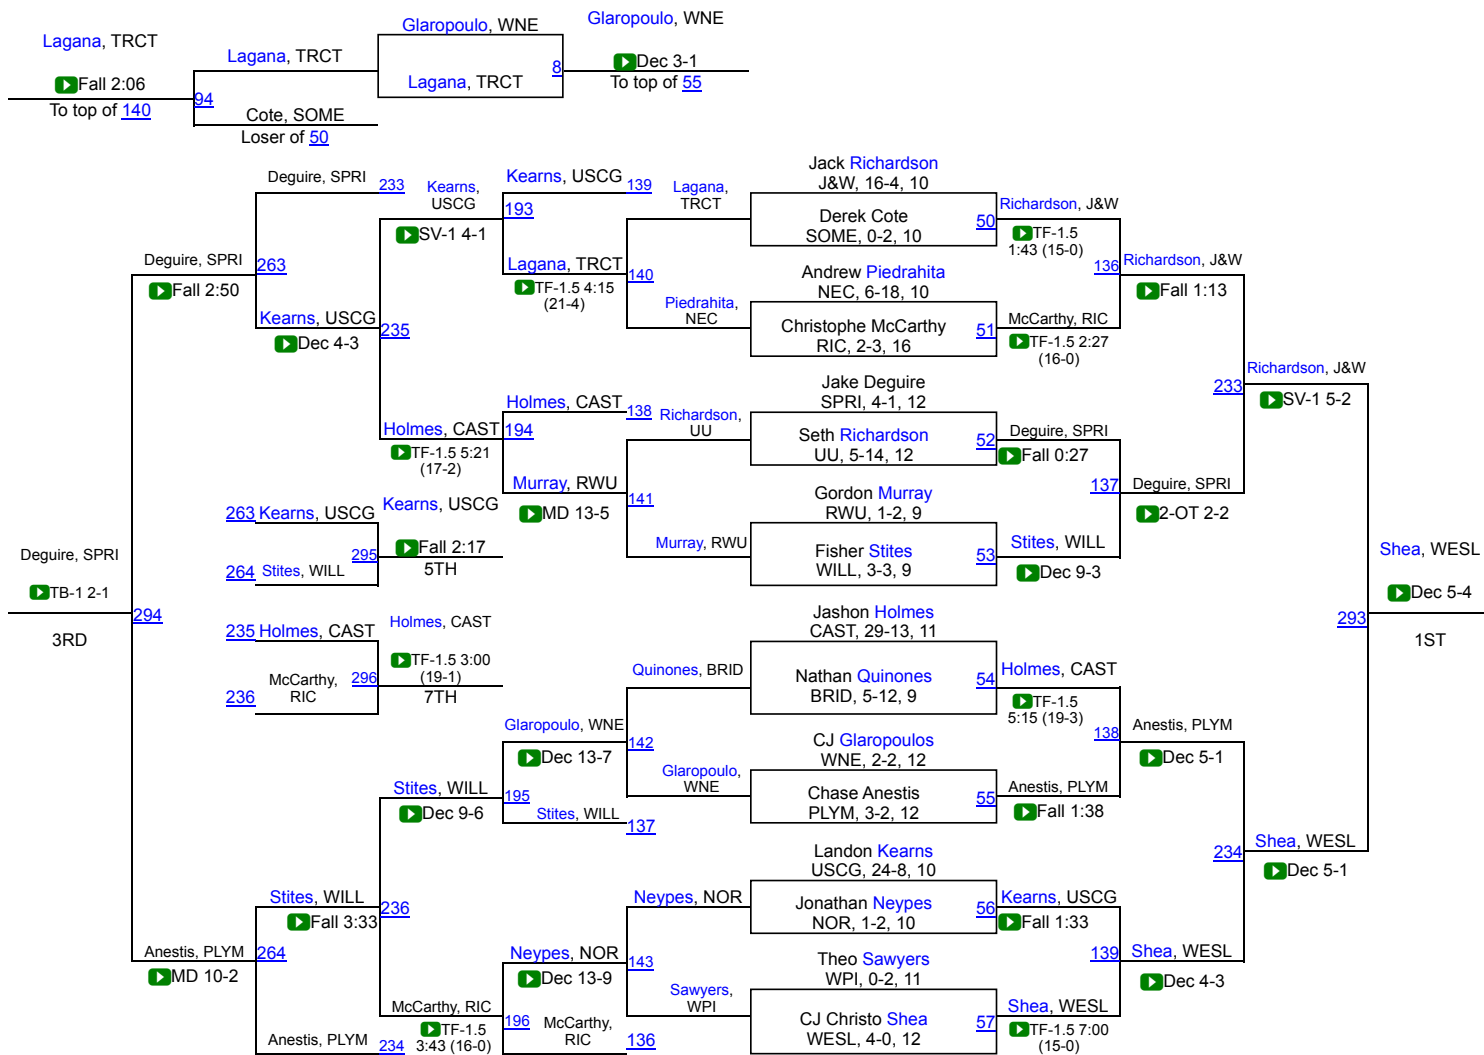

NCAA DIII Region I

125

NCAA DIII Region I

NCAA DIII Region I

149

NCAA DIII Region I

157

NCAA DIII Region I

165

NCAA DIII Region I

NCAA DIII Region I

184

NCAA DIII Region I

NCAA DIII Region I

285

Team Scores