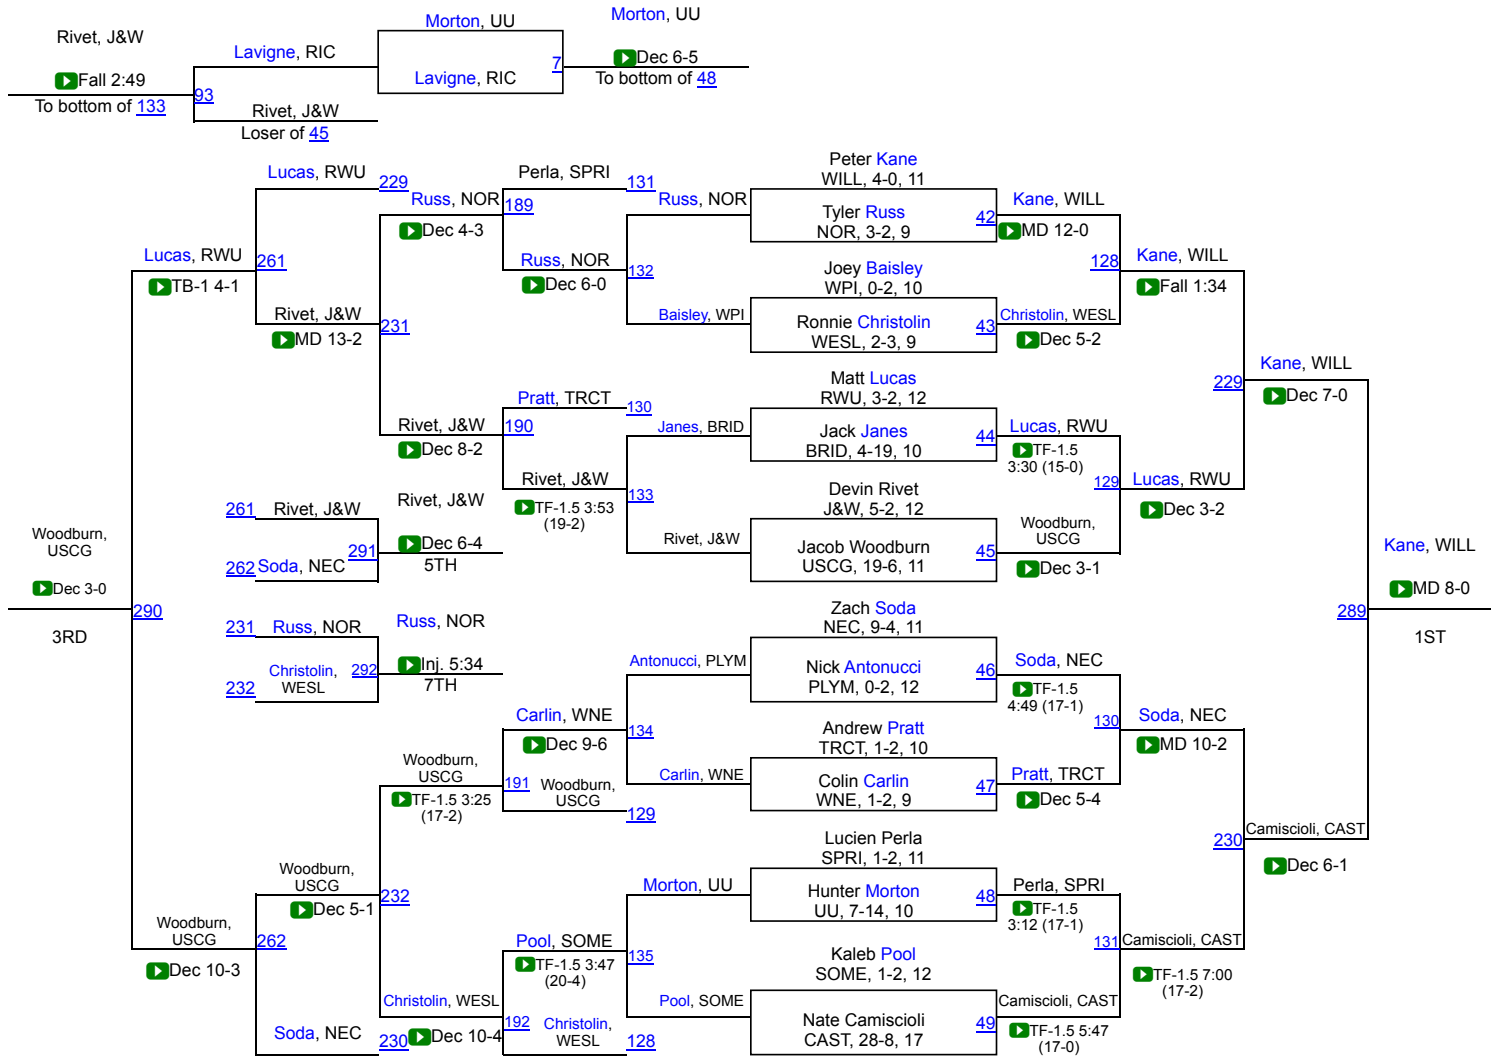

NCAA DIII Region I

125

NCAA DIII Region I

NCAA DIII Region I

149

NCAA DIII Region I

157

NCAA DIII Region I

165

NCAA DIII Region I

NCAA DIII Region I

184

NCAA DIII Region I

NCAA DIII Region I

285

Team Scores