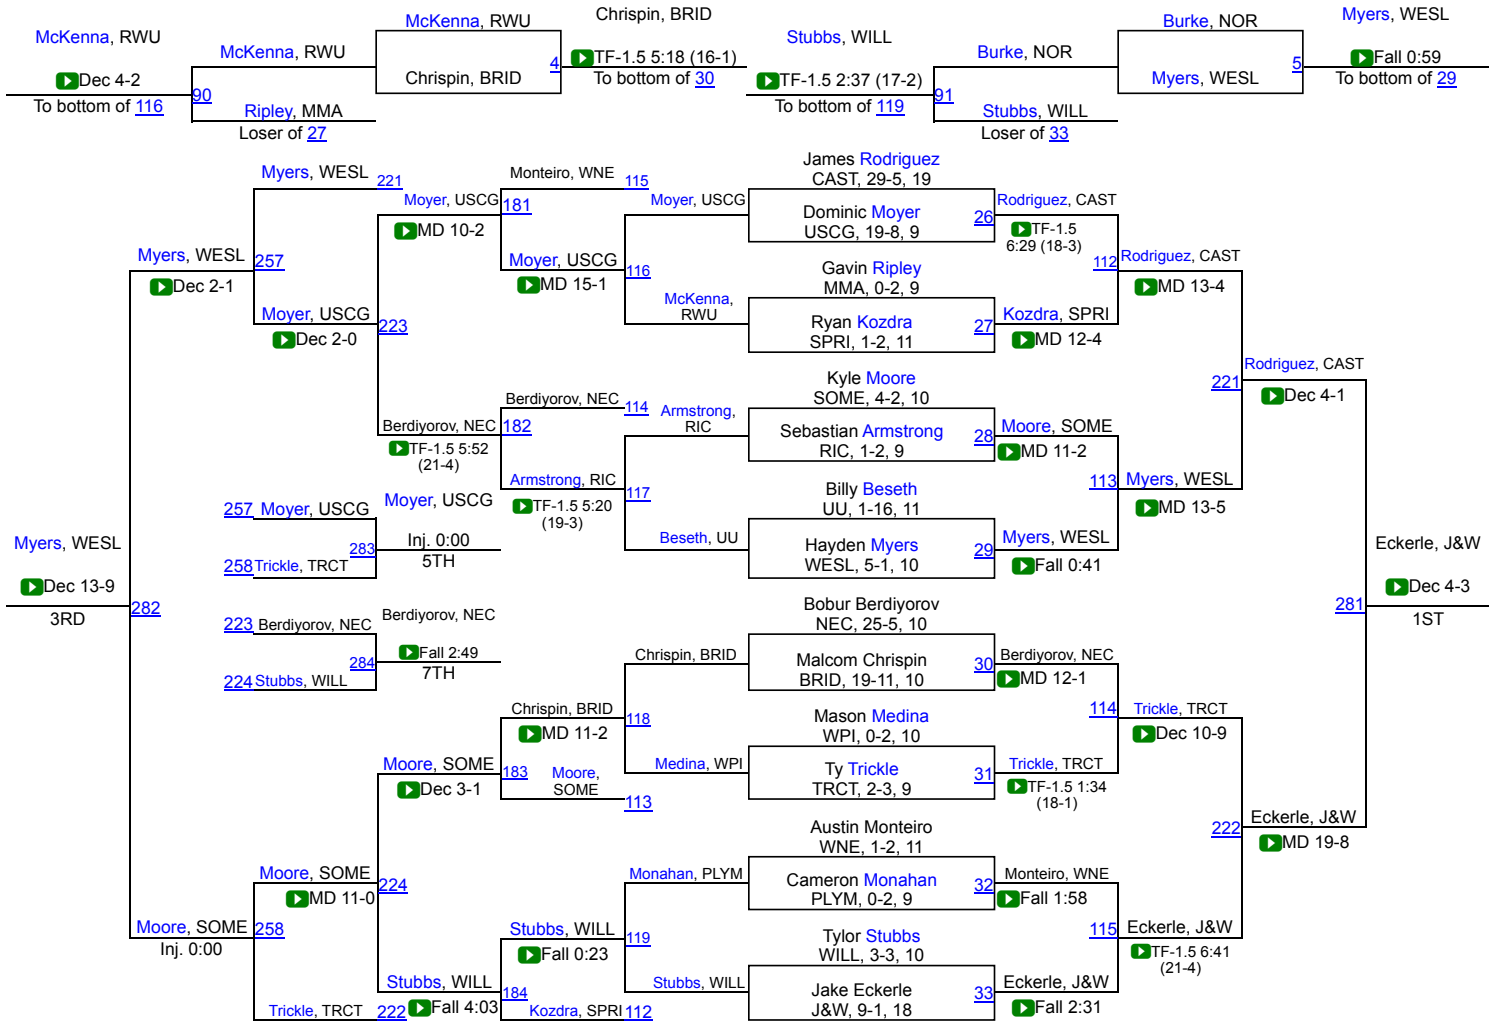

NCAA DIII Region I

125

NCAA DIII Region I

NCAA DIII Region I

149

NCAA DIII Region I

157

NCAA DIII Region I

165

NCAA DIII Region I

NCAA DIII Region I

184

NCAA DIII Region I

NCAA DIII Region I

285

Team Scores