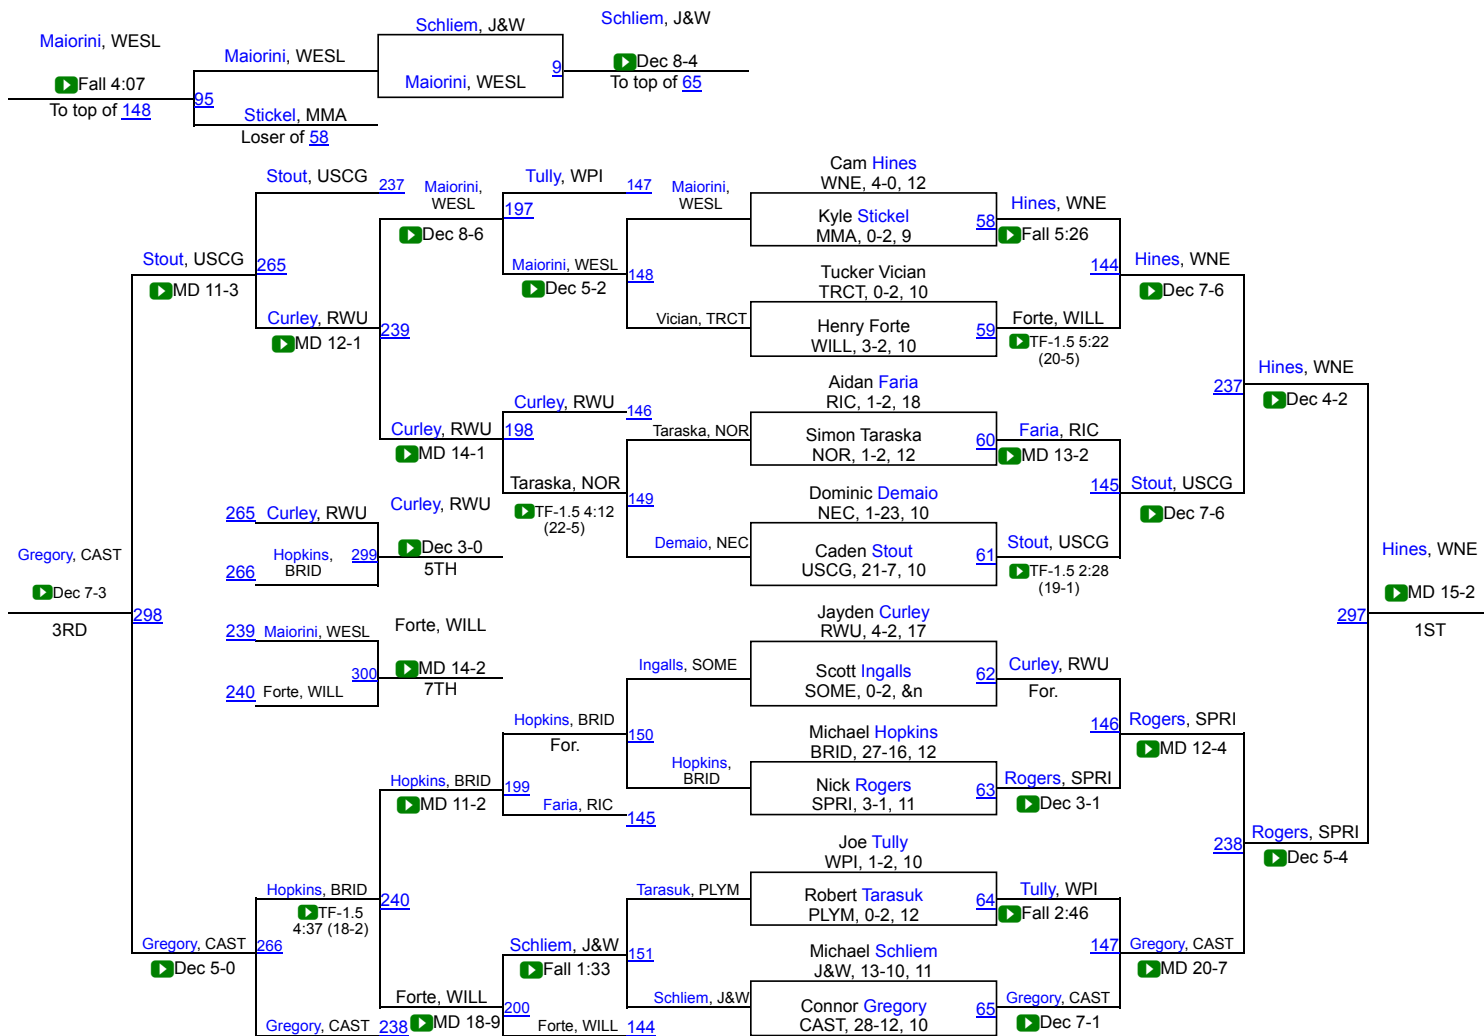

NCAA DIII Region I

125

NCAA DIII Region I

NCAA DIII Region I

149

NCAA DIII Region I

157

NCAA DIII Region I

165

NCAA DIII Region I

NCAA DIII Region I

184

NCAA DIII Region I

NCAA DIII Region I

285

Team Scores